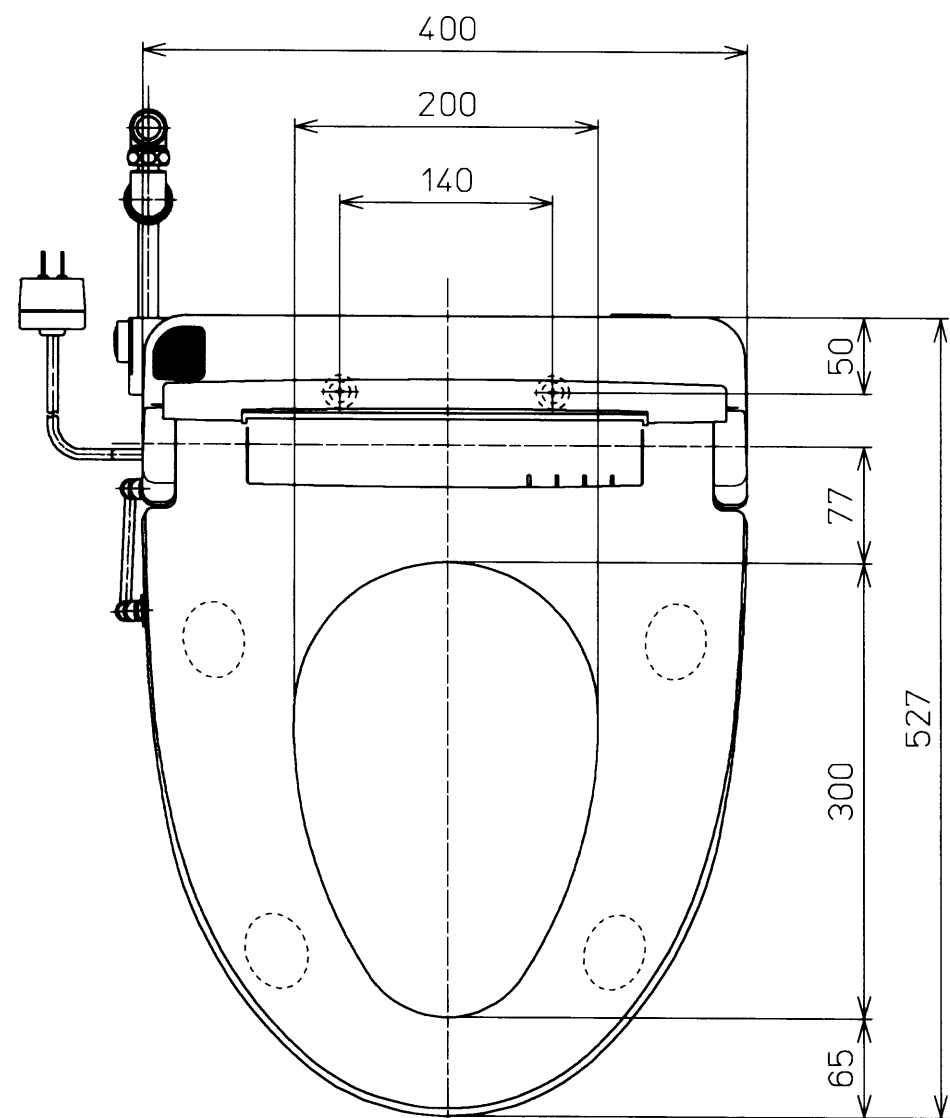

生産中止図面

2003/06

<特殊内容>

- 1. 便ふたなし品

\*定格 交流100V-1277W 50/60Hz

<b>TOTO</b>			単位 mm	名称
製図 奥村 富	検図 藤井 池田	日付 01-08-22	尺度 1 : 5	洗淨乾燥脱臭暖房便座
備考				品番 TCF4031RV6
				図番 TCF4031RV6_A1020
ページNo.		1-1	(改)	