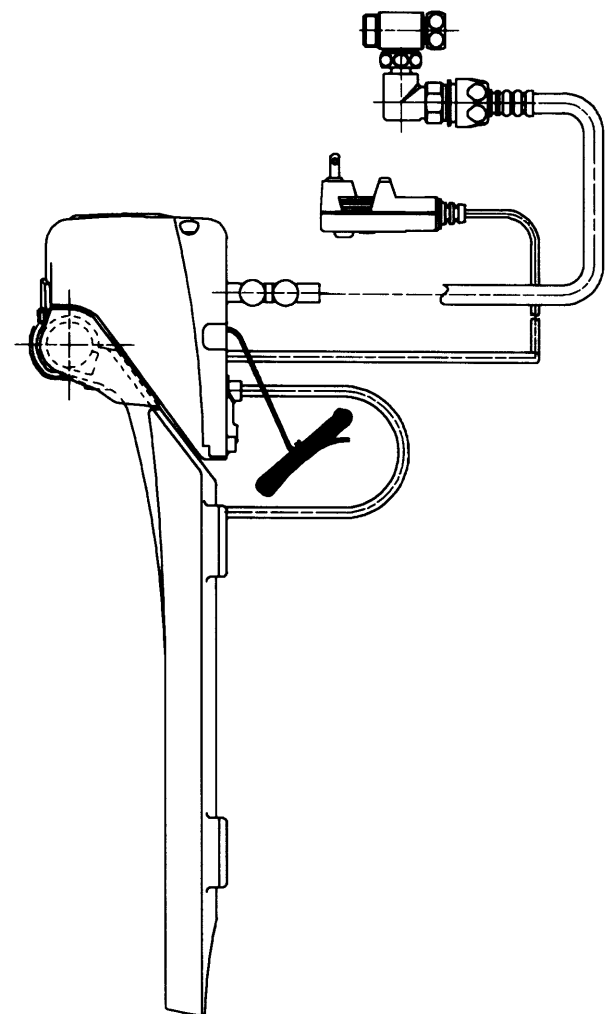

生産中止図面

2003/06

<特殊内容>

- 1. 便ふたなし品

\*定格 交流100V-1277W 50/60Hz

<b>TOTO</b>			単位 mm	名称
製図 奥村 富	検図 藤井 池田	日付 01-08-22	尺度 1 : 5	洗淨乾燥脱臭暖房便座
備考				品番 TCF4031RV6
				図番 TCF4031RV6_A1020
ページNo.		1-1	(改)	