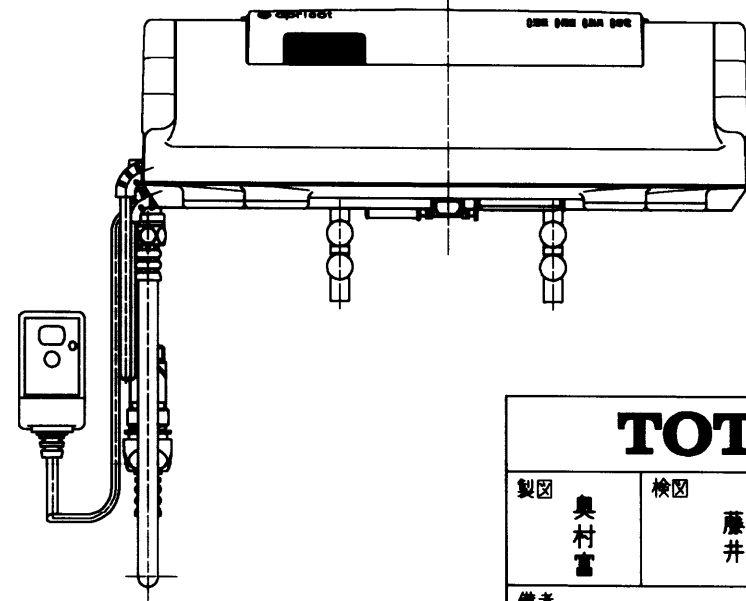

生産中止図面

2003/06

<特殊内容>

- 1. 便ふたなし品

\*定格 交流100V-1277W 50/60Hz

<b>TOTO</b>			単位 mm	名称
製図 奥村 富	検図 藤井 池田	日付 01-08-22	尺度 1 : 5	洗淨乾燥脱臭暖房便座
備考				品番 TCF4031RV6
				図番 TCF4031RV6_A1020
ページNo.		1-1	(改)	