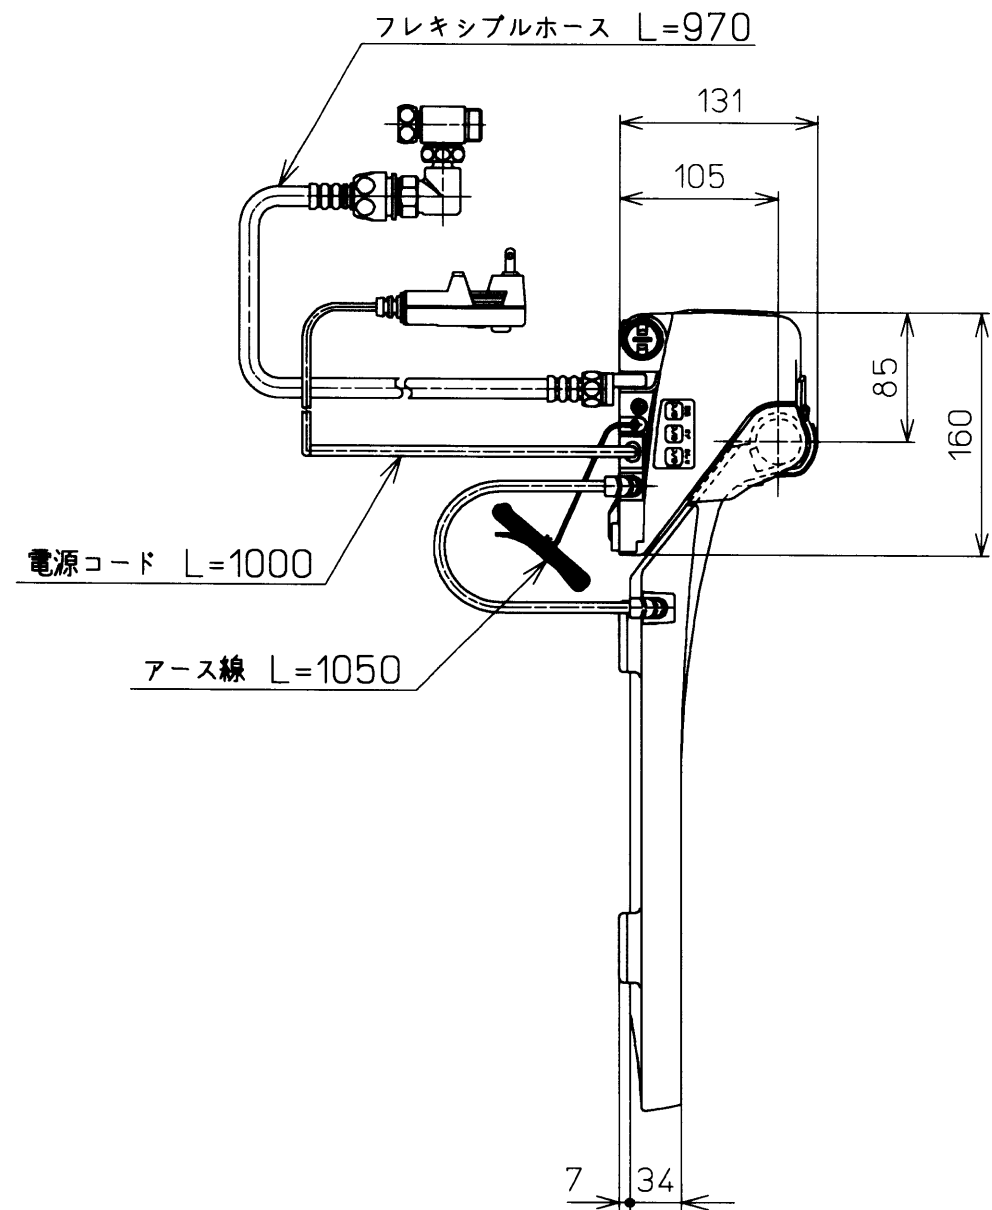

生産中止図面

2003/06

<特殊内容>

- 1. 便ふたなし品

\*定格 交流100V-1277W 50/60Hz

<b>TOTO</b>			単位 mm	名称
製図 奥村 富	検図 藤井 池田	日付 01-08-22	尺度 1 : 5	洗淨乾燥脱臭暖房便座
備考				品番 TCF4031RV6
				図番 TCF4031RV6_A1020
ページNo.		1-1	(改)	