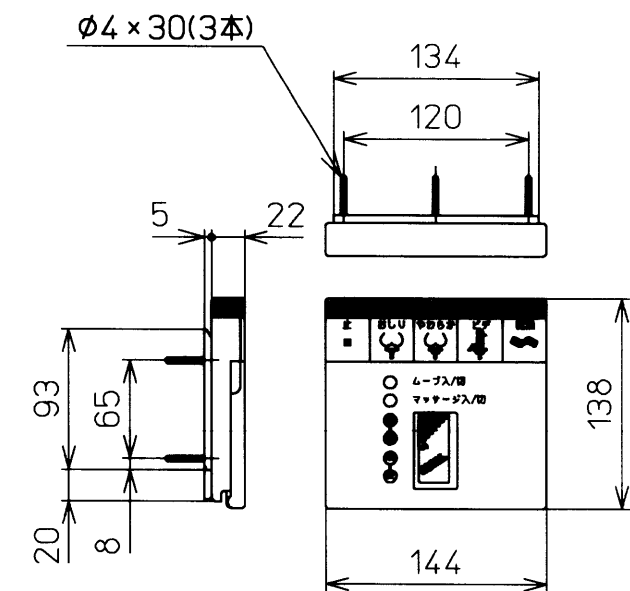

生産中止図面

2003/06

<特殊内容>

- 1. 便ふたなし品

\*定格 交流100V-1277W 50/60Hz

<b>TOTO</b>			単位 mm	名称
製図 奥村 富	検図 藤井 池田	日付 01-08-22	尺度 1 : 5	洗淨乾燥脱臭暖房便座
備考				品番 TCF4031RV6
				図番 TCF4031RV6_A1020
ページNo.		1-1	(改)	